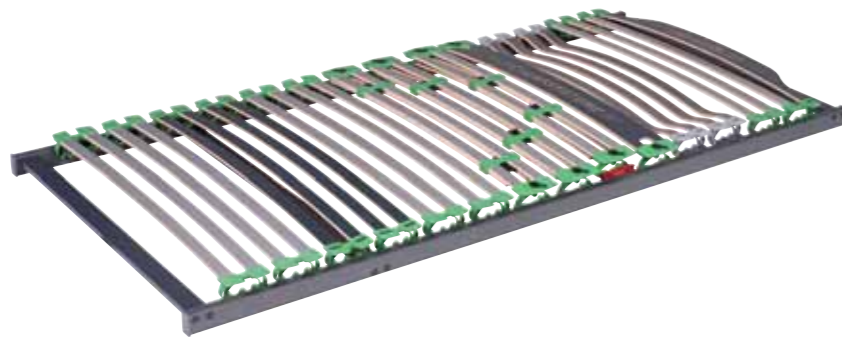

BEZUG

Easy-Clean-Premiumbezug aus Tencel®, abnehmbar, teilbar und waschbar bis 60°C

AKTIONSPREIS
534,-/Stk.
statt 595,-

Sie sparen 61,-

Aktionsangebote

Alle oben genannte Produkte sind bestens kombinierbar mit unserem hochwertigen Betteinsatz PREMIUM FIX oder KF!

Betteinsatz

PREMIUM FIX | Höchster Punkt inkl. Federholzleisten: 8 cm

- ✓ High-Tech-Endpunktagerung mit hohem Federweg für beste Körperanpassung und Elastizität über die gesamte Bettbreite
- ✓ Härtegradeinstellung mit neuartigem Cursor-System ermöglicht eine einfache Feinjustierung des Härtegrades über die gesamte Liegefläche
- ✓ Schulterkomfortzone mit Ergoflex-Systemleisten – gewährleisten eine optimale Druckverteilung
- ✓ Schulterabsenkung für Schlafen in Seitenlage – optimale Anpassung, beugt Nackenverspannungen vor
- ✓ Lordosen-Hubsystem – mehrfach höhenverstellbar für individuelle Stützfunktion im Lendenwirbelbereich
- ✓ Butterfly-Härtegradversteller bieten eine zusätzliche Regulierung im Beckenbereich