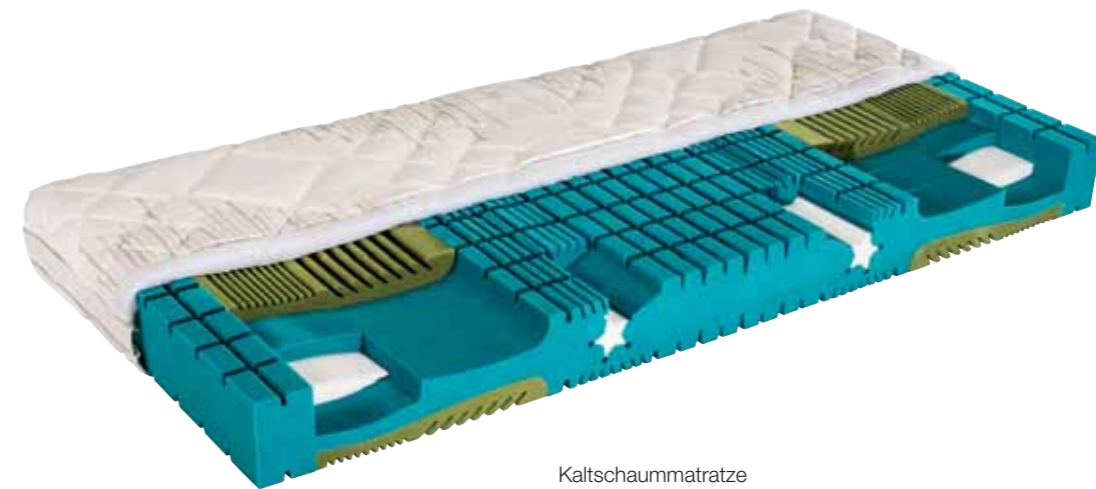

Kaltschaummatratze

ELASTOGEN 550 H1, H2 & H3

Gesamthöhe: ca. 21 cm

KERN

- ✓ Hochwertiger elastogen Kaltschaumkern
- ✓ Komforthöhe
- ✓ Air-Lift-Belüftungssystem
- ✓ Anti-Milbenwirkung
- ✓ Geruchsneutralisierend
- ✓ Schulterkomfortzone
- ✓ Aktive Beckenstützfunktion
- ✓ Druckentlastende Schulterelemente

BEZUG

Easy-Clean-Premiumbezug aus Edelviskose, abnehmbar, teilbar und waschbar bis 60 °C

AKTIONSPREIS
785,-/Stk.
statt 925,-

Sie sparen 140,-

Kaltschaummatratze

ELASTOGEN 530 H1, H2 & H3

Gesamthöhe: ca. 19 cm

KERN

- ✓ Hochwertiger elastogen Kaltschaumkern
- ✓ Air-Lift-Belüftungssystem
- ✓ Anti-Milbenwirkung
- ✓ Geruchsneutralisierend
- ✓ Schulterkomfortzone
- ✓ Druckentlastende Schulterelemente

BEZUG

Easy-Clean-Premiumbezug aus Edelviskose, abnehmbar, teilbar und waschbar bis 60 °C