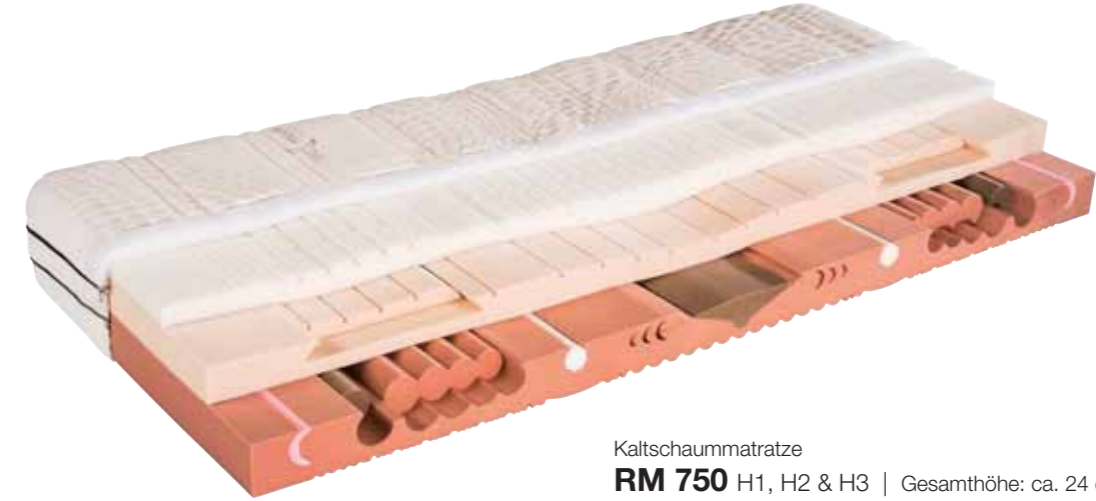

DIE NATURFREUNDLICHEN KALTSCHAUMMATRATZEN

HIGH-TECH mit Nachhaltigkeit

Die naturfreundliche Kaltschaummatratze

red moon® – die erste Matratze mit einem Kaltschaumkern mit zertifiziertem 20% Naturanteil* auf pflanzlicher Basis und ermitteltem CO₂-Footprint!! Als erster Hersteller weltweit haben wir als unerlässlichen Beitrag für den Umweltschutz den CO₂-Footprint für unseren red moon® HRE-Matratzenkern feststellen lassen, um so ein Zeichen unseres Verantwortungsbewusstseins für unsere Umwelt und die nächste Generation zu setzen!

Philipp Kreutzer

Philipp Kreutzer, Geschäftsführender Gesellschafter

* Quelle: Nachhaltigkeits-Bescheinigung
Audit-Bescheinigung
OFI Prüfbericht Nr.: 411.376

Kaltschaummatratze
RM 750 H1, H2 & H3 | Gesamthöhe: ca. 24 cm

KERN

- ✓ red moon® HRE-Kaltschaumkern mit ermitteltem CO₂-Footprint
- ✓ Komforthöhe
- ✓ Air-Lift-Belüftungssystem
- ✓ Druckentlastende Schulterelemente
- ✓ Wechseldruck-Entlastungssystem
- ✓ Aktiv bewegliches Beckenelement
- ✓ Ergonomietaillierung und integrierte Lordosenelemente
- ✓ Viscoelastische Liegeseite

BEZUG

Easy-Clean-Premiumbezug aus Tencel®, abnehmbar, teilbar und waschbar bis 60°C

AKTIONSPREIS
1.155,-/Stk.
statt 1.360,-

Sie sparen 205,-