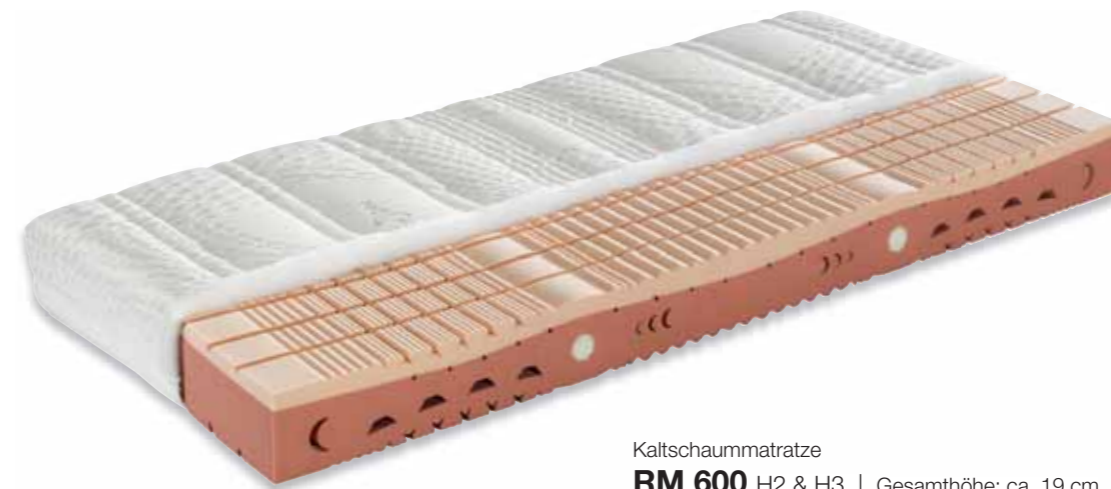

BEZUG

Easy-Clean-Premiumbezug aus Tencel®, abnehmbar, teilbar und waschbar bis 60°C

SCHLAFSYSTEM
930,-/Stk.
statt 1.193,-

Sie sparen 263,-

Schlafsystem bestehend aus:
+ Kaltschaummatratze RM 700
+ Betteinsatz PREMIUM FIX
+ Matratzenschoner

AKTIONSPREIS
830,-/Stk.
statt 925,-

Sie sparen 95,-

Kaltschaummatratze
RM 600 H2 & H3 | Gesamthöhe: ca. 19 cm

KERN

- ✓ red moon® HRE-Kaltschaumkern mit ermitteltem CO₂-Footprint
- ✓ Air-Lift-Belüftungssystem
- ✓ Ergonomietaillierung und integrierte Lordosenelemente