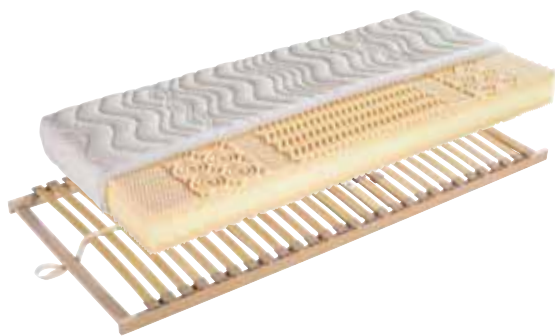

Aktionsangebote

Kaltschaummatratze

BODYCARE H1, H2 & H3 | Gesamthöhe: ca. 20 cm

KERN

17 cm hoher, hochwertiger und atmungsaktiver 7-Zonen-Kaltschaumkern für ergonomisch beste Körperanpassung. Die vollflächige Noppenauflage sorgt für eine optimale Oberflächendurchlüftung und hat gleichzeitig einen leichten Massageeffekt. Die unterschiedliche Schnitttechnik im Trägerkern garantiert eine ergonomisch korrekte Stützung der Wirbelsäule. Trikot-Unterbezug.

BEZUG

Hochwertiges TENCEL®-Doppeltuch garantiert hohe Atmungsaktivität und beste Feuchtigkeitenaufnahme. Bezug versteppt mit 350 g/m² Klimafaser, abnehmbar, teilbar und waschbar bis 60 °C. Auch für Allergiker bestens geeignet.

AKTIONSPREIS

379,-/Stk.

statt 460,-

Sie sparen 81,-

SCHLAFSYSTEM bestehend aus
Kaltschaummatratze BODYCARE + Betteinsatz ULTIMO FIX oder KF

Kaltschaummatratze

BODYCARE H1, H2 & H3

Betteinsatz

ULTIMO FIX

- ✓ Stabile Ausführung
- ✓ Mittelzonen-Härtegradversteller zur Anpassung an den individuellen Liegekomfort
- ✓ Mittलगurt sorgt für zusätzliche Stabilität und optimale Druckverteilung
- ✓ Rahmen: Qualitäts-Buchenschichtholz
- ✓ Querholme: Buche massiv
- ✓ Federholzleisten:
  28 Stück | Stärke: 8 mm | Breite: 35 mm
- ✓ Höchster Punkt inkl. Federholzleisten: 7,5 cm

AKTIONSPREIS

469,-/Stk.

statt 560,-

Sie sparen 91,-

Kaltschaummatratze

BODYCARE H1, H2 & H3

Betteinsatz

ULTIMO KF

- ✓ Zusätzlich mit Kopf- und Fußteilverstellung

AKTIONSPREIS

499,-/Stk.

statt 600,-

Sie sparen 101,-